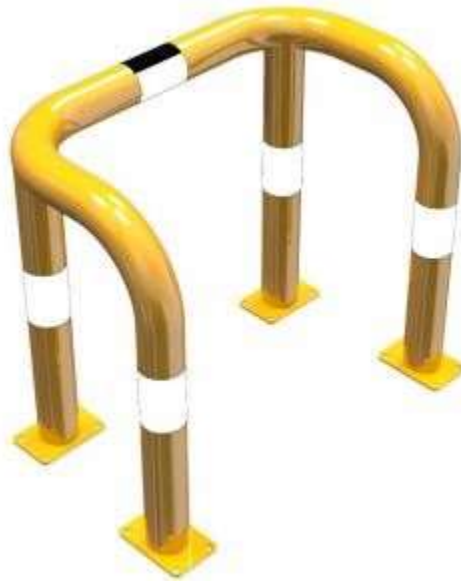

**Artikelnummer:** 477\_68PBG

**Artikel:** Rammschutzbügel Doppelbügel Stahlrohr Ø 76 mm gelb / schwarz,  
Gesamtbreite: 750 mm, Höhe Überflur: 650 mm, für Dübelbefestigung

**Technische Daten:**

Gewicht: 18,00 kg/St

**Beschreibung:**

Stahlrohr Ø 76 mm feuerverzinkt, gelb pulverbeschichtet mit schwarzen Warnstreifen  
Rammschutzbügel Doppelbügel, Gesamttiefe 400 mm, Gesamtbreite: 750 mm, Höhe  
Überflur: 650 mm, für Dübelbefestigung